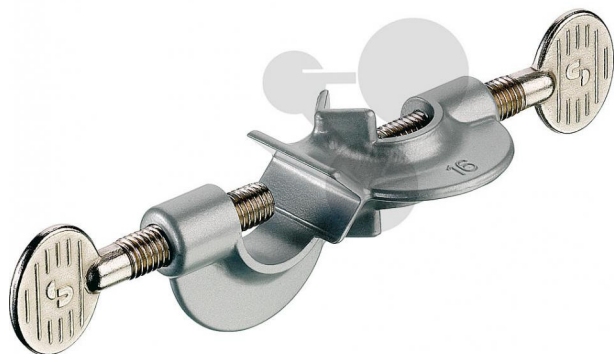

Złączka krzyżowa, odlew

Niezobowiązująca informacja z www.conatex.pl z dn. 20.10.2024/DE1

Nr art.: 1002091

to strony z
produktem

30,68 zł brutto

Do mocowania prętów o średnicy od 2 do 16 mm ustawionych pionowo względem siebie. Z odlewu cynkowego ze śrubami motylkowymi.

Średnica:

Ø-pręta do 16 mm