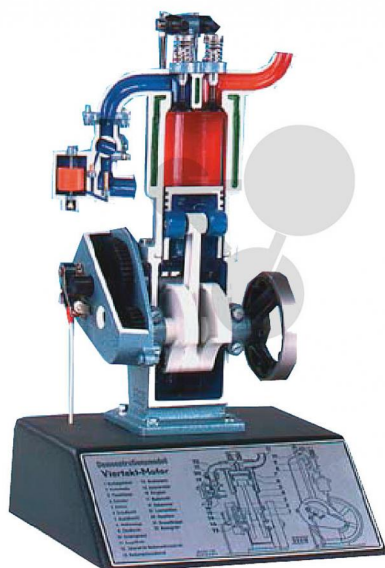

Czterosuwowy silnik benzynowy

Niezobowiązująca informacja z www.conatex.pl z dn. 26.02.2025/DE1

Nr art.: 1006012

to strony z
produktem

3.681,14 zł brutto

Model poglądowo prezentuje wszystkie części silnika, system sterowania zaworami i zapłon. Napęd w postaci koła zamachowego. Iskrę sygnalizuje zapalenie żarówki w świecy zapłonowej. Model podłączany do baterii.

Wymiary:

250 x 200 x 390 mm (szer. x głęb. x wys.)

Masa:

2,4 kg