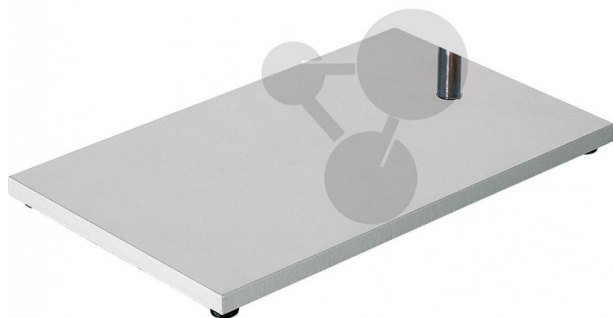

Statyw na podstawie z prętem 1 m

Niezobowiązująca informacja z www.conatex.pl z dn. 26.02.2025/DE1

Nr art.: 1020503

to strony z
produktem

289,84 zł brutto

Podstawa statywu z malowanej proszkowo stali z gwintem M10 i gumowymi nóżkami zapewniającymi większą stabilność.

Wymiary:

315 mm x 200 mm

Średnica:

pręt 1000 x 12 mm