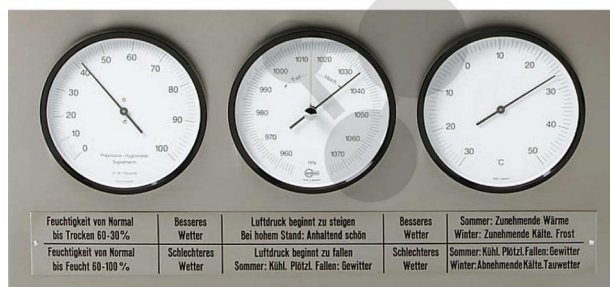

Stacja meteo, stal szlachetna

Niezobowiązująca informacja z www.conatex.pl z dn. 05.04.2025/DE1

Nr art.: 1036431

to strony z
produktem

386,10 zł brutto

Zewnętrzna stacja meteo z dużymi instrumentami (Ø 85 mm) i legendą.

Dane techniczne:

- * Barometr: 940 do 1070 hPa i 700 do 790 mm Hg
- * Termometr: -30 do +40 °C
- * Higrometr: 0 do 100 % wilgotność wzgl. (higrometr bimetalowy)

Wymiary:

320 x 140 mm

Masa:

0,8 kg