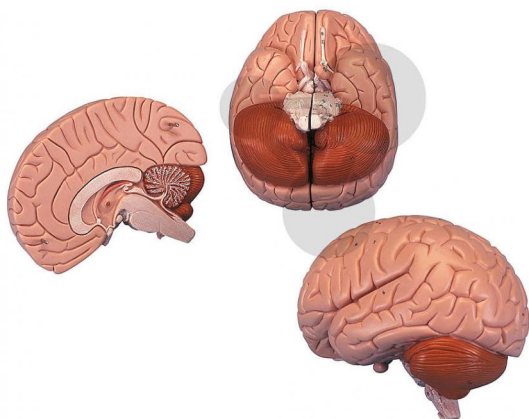

## Mózg Classic, 2-częściowy

Niezobowiązująca informacja z [www.conatex.pl](http://www.conatex.pl) z dn. 05.04.2025/DE1

Nr art.: 1037445

to strony z  
produktem

576,50 zł brutto

Jakość Classic

Przedział wiekowy:

12-16 lat

Ten model mózgu w przekroju pośrodkowym umożliwia studiowanie wszystkich istotnych struktur i jest dostępny w szczególnie przystępnej cenie.

Wymiary:

wys. 17,5 x szer. 15 x głęb. 14 cm

Masa:

0,7 kg

Zawartość:

Model na podstawie (zdejmowany)