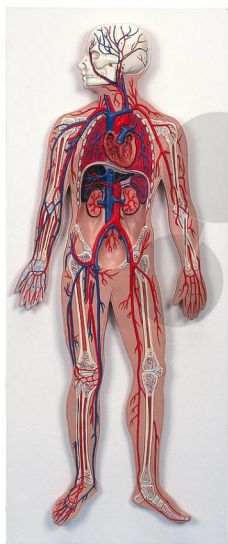

Model układu krążenia

Niezobowiązująca informacja z www.conatex.pl z dn. 02.07.2024/DE1

Nr art.: 1037460

to strony z
produktem

1.369,85 zł brutto

Przedział wiekowy:

12 - 16 lat

Model odsłonięty w 1/2 pokazuje: układ tętniczo-żylny, serce, płuca, wątrobę, śledzionę, nerki, części układu szkieletowego.

Wymiary:

wys. 80 x szer. 30 x głęb. 6 cm

Zawartość:

Model na podstawie