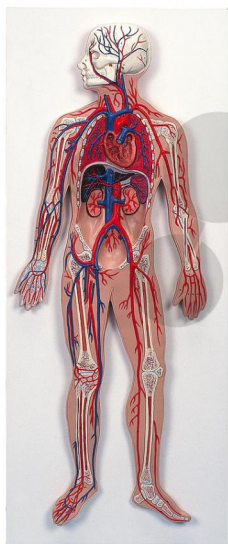

Model układu krążenia

Niezobowiązująca informacja z www.conatex.pl z dn. 22.11.2024/DE1

Nr art.: 1037460

to strony z
produktem

1.369,85 zł brutto

Przedział wiekowy:

12 - 16 lat

Model odsłonięty w 1/2 pokazuje: układ tętniczo-żylny, serce, płuca, wątrobę, śledzionę, nerki, części układu szkieletowego.

Wymiary:

wys. 80 x szer. 30 x głęb. 6 cm

Zawartość:

Model na podstawie