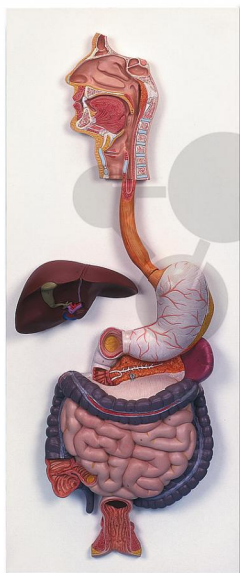

## Układ trawienny Classic, 3-częściowy

Niezobowiązująca informacja z [www.conatex.pl](http://www.conatex.pl) z dn. 06.07.2024/DE1

Nr art.: 1037462

to strony z  
produktem

2.184,36 zł brutto

### Jakość Premium

Model przekroju całego układu pokarmowego w naturalnym rozmiarze. Model składa się z następujących części: jama nosowa, jama ustna i gardło, przełyk, żołądek, wątroba z pęcherzykiem żółciowym, trzustka, śledziona, dwunastnica, jelito ślepe i odbytnica (otwarte). Możliwość wyjęcia poprzecznicy i przedniej połowy żołądka.

### Wymiary:

wys. 88 x szer. 40 cm

### Zawartość:

Model zamontowany na płycie