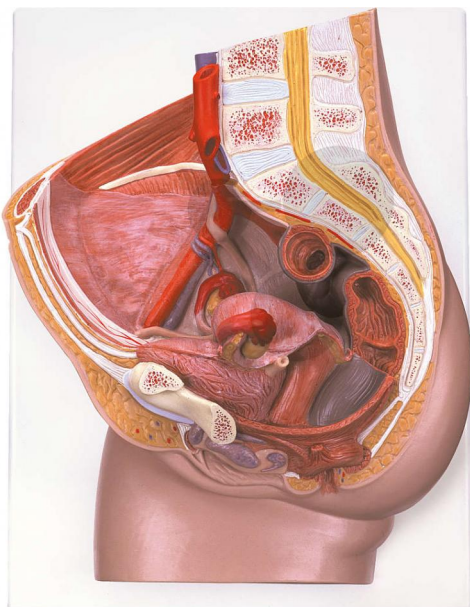

Miednica kobiety, 2-częściowa

Niezobowiązująca informacja z www.conatex.pl z dn. 12.04.2025/DE1

Nr art.: 1037473

to strony z
produktem

1.015,49 zł brutto

Przedział wiekowy:

12 - 16 lat

Model przekroju pokazuje wszystkie główne struktury miednicy kobiety. Dla pokazania struktur wewnętrznych jedna połowa narządów płciowych może być wyjęta.

Wymiary:

wys. 35 x szer. 33 x głęb. 10 cm

Zawartość:

Model na płycie do montażu na ścianie