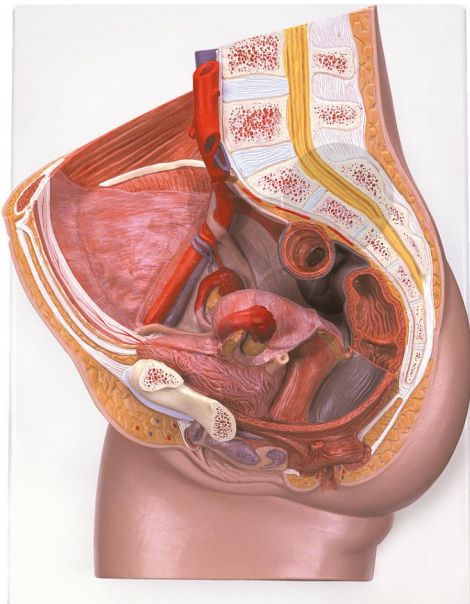

Miednica kobiety, 2-częściowa

Niezobowiązująca informacja z www.conatex.pl z dn. 22.11.2024/DE1

Nr art.: 1037473

to strony z
produktem

983,75 zł brutto

Przedział wiekowy:

12 - 16 lat

Model przekroju pokazuje wszystkie główne struktury miednicy kobiety. Dla pokazania struktur wewnętrznych jedna połowa narządów płciowych może być wyjęta.

Wymiary:

wys. 35 x szer. 33 x głęb. 10 cm

Zawartość:

Model na płycie do montażu na ścianie