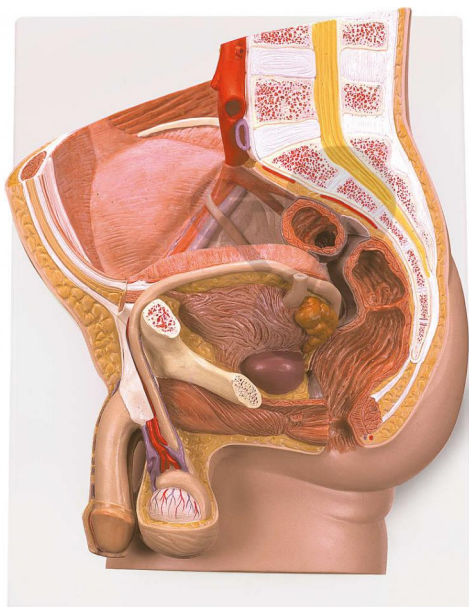

Miednica mężczyzny, 2-częściowa

Niezobowiązująca informacja z www.conatex.pl z dn. 04.04.2025/DE1

Nr art.: 1037474

to strony z
produktem

1.015,49 zł brutto

Przedział wiekowy:

12 - 16 lat

Model przekroju pokazuje wszystkie główne struktury miednicy mężczyzny. Dla pokazania struktur wewnętrznych jedna połowa narządów płciowych może być wyjęta.

Wymiary:

wys. 35 x szer. 33 x głęb. 13 cm

Zawartość:

Model na płycie do montażu na ścianie