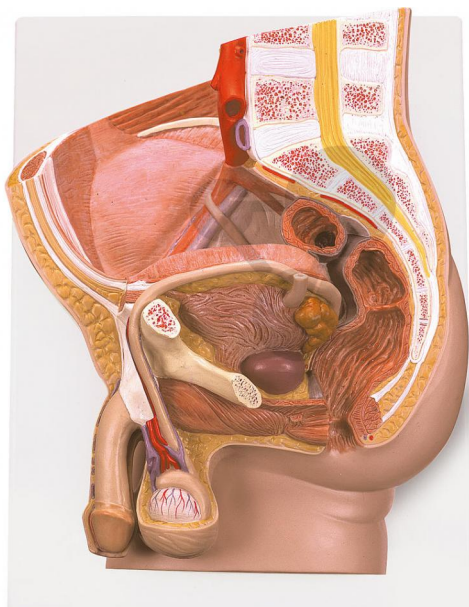

Miednica mężczyzny, 2-częściowa

Niezobowiązująca informacja z www.conatex.pl z dn. 25.11.2024/DE1

Nr art.: 1037474

to strony z
produktem

983,75 zł brutto

Przedział wiekowy:

12 - 16 lat

Model przekroju pokazuje wszystkie główne struktury miednicy mężczyzny. Dla pokazania struktur wewnętrznych jedna połowa narządów płciowych może być wyjęta.

Wymiary:

wys. 35 x szer. 33 x głęb. 13 cm

Zawartość:

Model na płycie do montażu na ścianie