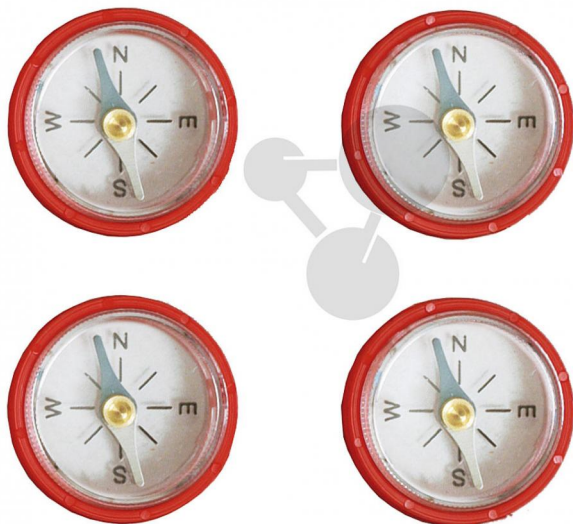

Wszystko dla nauki

Małe kompasy (4 sztuki)

Niezobowiązująca informacja z www.conatex.pl z dn. 22.11.2024/DE1

Nr art.: 1040893

to strony z
produktem

66,38 zł brutto

Do wykazywania linii sił pola magnetycznego. W przezroczystej obudowie z tworzywa sztucznego, z podziałką, możliwość projekcji.
Średnica: 25 mm.