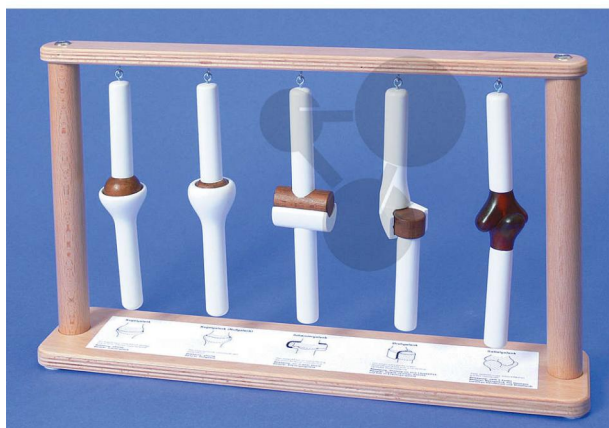

Wszystko dla nauki

Typy stawów

Niezobowiązująca informacja z www.conatex.pl z dn. 25.11.2024/DE1

Nr art.: 1044208

to strony z
produktem

3.035,89 zł brutto

Przedział wiekowy:

12 - 16 lat

Schematyczne i łatwe do zrozumienia. 2 stawy kuliste, staw zawiasowy, staw obrotowy, staw siodełkowy. Z objaśnieniami i szkicami.

Wymiary:

dł. 45 x szer. 30 cm

CONATEX-DIDACTIC Pomoce Naukowe Sp. z o.o. – Urządzenia dydaktyczne do nauk przyrodniczych i technicznych