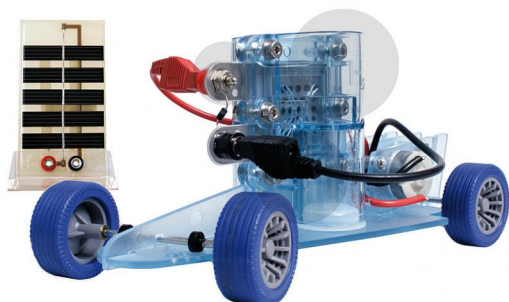

Wszystko dla nauki

Modelowy samochód Dr FuelCell, wersja demonstracyjna

Niezobowiązująca informacja z www.conatex.pl z dn. 23.11.2024/DE1

Nr art.: 1081615

do wideo
poglądowego

986,40 zł brutto

Zawartość:

Dostawa i wyposażenie jak w modelu kompletnym, jednak bez skrzynki z narzędziami do pomiaru obciążenia i ręcznego generatora