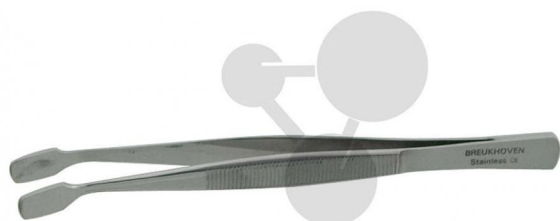

Wszystko dla nauki

Pinceta do szkiełek nakrywkowych

Niezobowiązująca informacja z www.conatex.pl z dn. 26.04.2025/DE1

Nr art.: 1086373

to strony z
produktem

18,51 zł brutto

Stal nierdzewna, wygięta

Wymiary:

dł. 115 mm