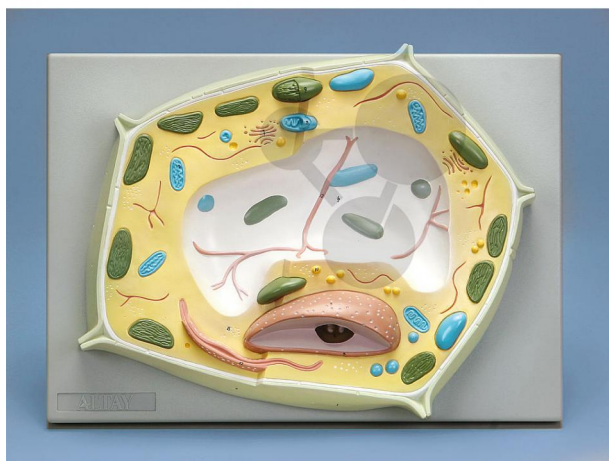

## Model komórki roślinnej

Niezobowiązująca informacja z [www.conatex.pl](http://www.conatex.pl) z dn. 30.06.2024/DE1

Nr art.: 1086383

to strony z  
produktem

1.311,67 zł brutto

Przedział wiekowy:

12 - 16 lat

Model pokazuje typowe struktury komórki roślinnej w 20000-krotnym powiększeniu.

Wymiary:

wys. 29 x szer. 34 x głęb. 6 cm

Zawartość:

Model na podstawie