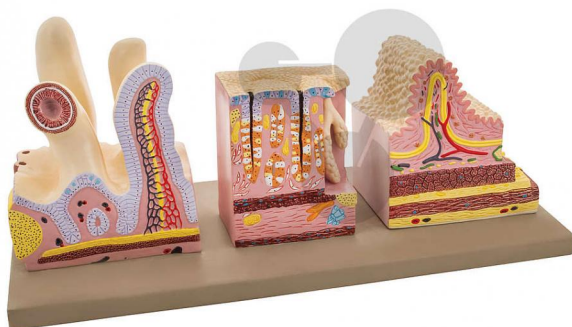

Wszystko dla nauki

Błona śluzowa jelita, 3-częściowa

Niezobowiązująca informacja z www.conatex.pl z dn. 02.07.2024/DE1

Nr art.: 1093083

LAB
Gear

to strony z
produktem

1.279,94 zł brutto

Jakość LABGEAR®

Przedział wiekowy:

12-16 lat

Ten 3-częściowy model pokazuje najważniejsze struktury błony śluzowej jelita ludzkiego.

CONATEX-DIDACTIC Pomoce Naukowe Sp. z o.o. – Urządzenia dydaktyczne do nauk przyrodniczych i technicznych