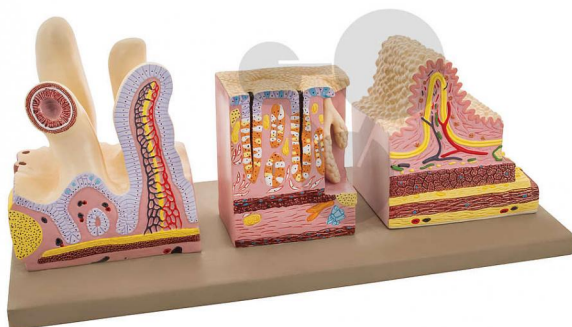

Wszystko dla nauki

Błona śluzowa jelita, 3-częściowa

Niezobowiązująca informacja z www.conatex.pl z dn. 23.11.2024/DE1

Nr art.: 1093083

LAB
Gear

to strony z
produktem

1.279,94 zł brutto

Jakość LABGEAR®

Przedział wiekowy:

12-16 lat

Ten 3-częściowy model pokazuje najważniejsze struktury błony śluzowej jelita ludzkiego.