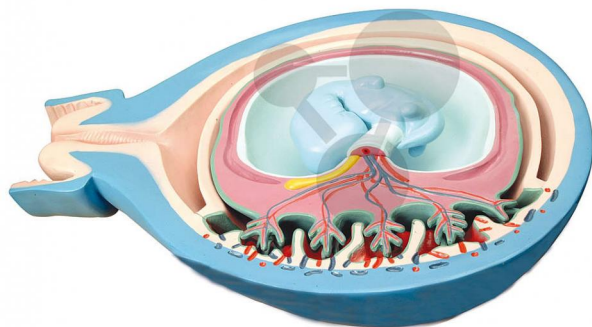

Wszystko dla nauki

Przekrój macicy z płodem, 3-częściowy

Niezobowiązująca informacja z www.conatex.pl z dn. 05.04.2025/DE1

Nr art.: 1093084

to strony z
produktem

920,29 zł brutto

Przedział wiekowy:

12 - 16 lat

3-częściowy model płodu ludzkiego, ukazujący zależności pomiędzy płodem, łożyskiem i macicą.

Wymiary:

wys. 18 x szer. 13 x głęb. 13 cm

CONATEX-DIDACTIC Pomoce Naukowe Sp. z o.o. – Urządzenia dydaktyczne do nauk przyrodniczych i technicznych