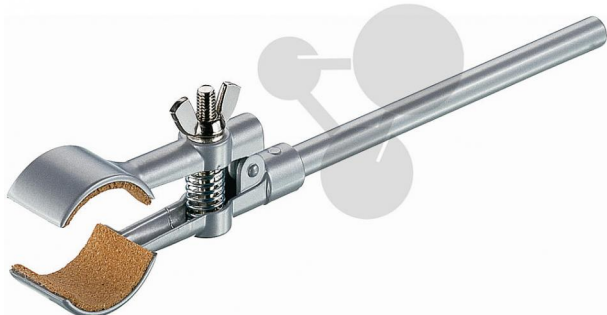

Uchwyt statywowy, 10 - 25 mm

Niezobowiązująca informacja z www.conatex.pl z dn. 27.02.2025/DE1

Nr art.: 1093453

to strony z
produktem

46,54 zł brutto

Rozstaw 10 - 25 mm

Uchwyt statywowy z powlekanego proszkowo odlewu cynkowego z wkładem korkowym, średnica pręta 10mm.

Średnica:

Ø-pręta 10 mm

Masa:

160 g