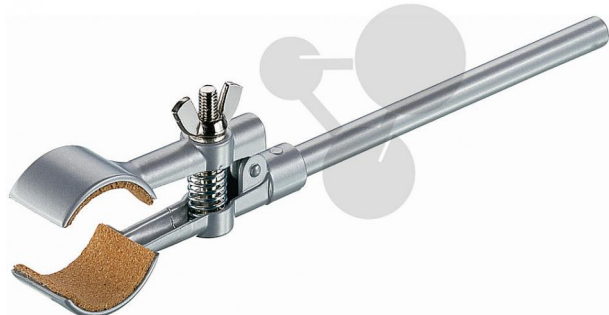

## Uchwyt statywowy, 10 - 25 mm

Niezobowiązująca informacja z [www.conatex.pl](http://www.conatex.pl) z dn. 20.10.2024/DE1

Nr art.: 1093453

to strony z  
produktem

46,54 zł brutto

Rozstaw 10 - 25 mm

Uchwyt statywowy z powlekanego proszkowo odlewu cynkowego z wkładem korkowym, średnica pręta 10mm.

Średnica:

Ø-pręta 10 mm

Masa:

160 g