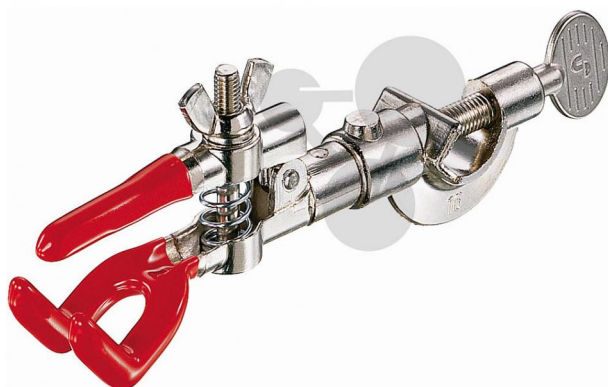

## Łapa do biuret, 0 - 40 mm

Niezobowiązująca informacja z [www.conatex.pl](http://www.conatex.pl) z dn. 20.10.2024/DE1

Nr art.: 1093467

to strony z  
produktem

90,97 zł brutto

Łapa do biuret z nielakierowanego, pokrytego tworzywem sztucznym odlewu cynkowego.

Masa:  
180 g