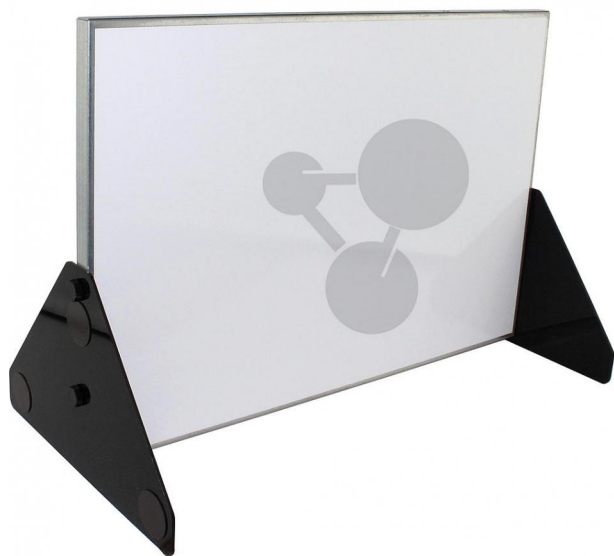

Tablica metalowa 600 x 400 mm

Niezobowiązująca informacja z www.conatex.pl z dn. 24.11.2024/DE1

Nr art.: 1102002

to strony z
produktem

592,37 zł brutto

- stabilna
- do montażu na stole lub ścianie
- magnetyczna

Z lakierowanej blachy stalowej, z nóżkami (możliwość demontażu).

Wymiary:

szer. 60 x wys. 40 cm