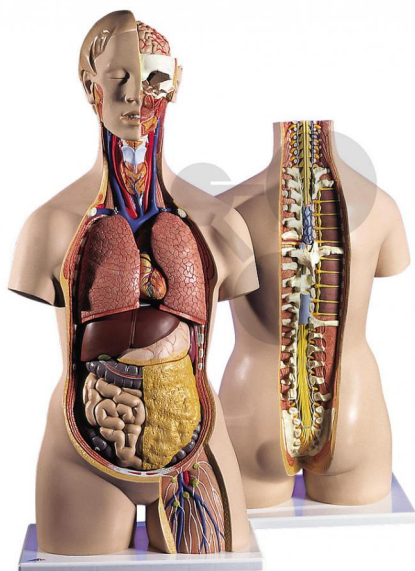

Tułów Premium, 18-częściowy

Niezobowiązująca informacja z www.conatex.pl z dn. 06.07.2024/DE1

Nr art.: 1103066

to strony z
produktem

3.115,22 zł brutto

Jakość Premium – z odsłoniętą partią pleców

Przedział wiekowy:

12 - 16 lat

Klasyczny tułów unisex z częściowo odsłoniętą partią pleców na odcinku od mózdzku do kości guzicznej. Szczegółowa prezentacja kręgow, krążków międzykręgowych, rdzenia kręgowego, nerwów rdzeniowych i tętnicy kręgowej.

* 6-częściowa głowa

* płuca

* 2-częściowe serce

* żołądek

* wątroba z pęcherzykiem żółciowym

* 2-częściowe jelita

* część nerki

* część pęcherza moczowego

* wyjmowany krąg piersiowy Th7

Wymiary:

wys. 87 x szer. 38 x głęb. 25 cm

Zawartość:

Z materiałem tekstowym, dotyczącym anatomii