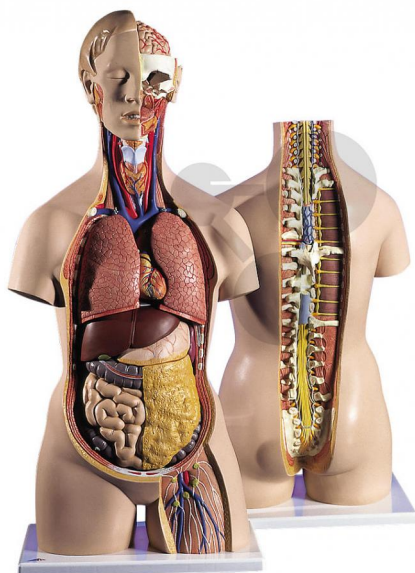

Tułów Premium, 18-częściowy

Niezobowiązująca informacja z www.conatex.pl z dn. 22.11.2024/DE1

Nr art.: 1103066

to strony z
produktem

3.115,22 zł brutto

Jakość Premium – z odsłoniętą partią pleców

Przedział wiekowy:

12 - 16 lat

Klasyczny tułów unisex z częściowo odsłoniętą partią pleców na odcinku od mózdzku do kości guzicznej. Szczegółowa prezentacja kręgów, krążków międzykręgowych, rdzenia kręgowego, nerwów rdzeniowych i tętnicy kręgosłupowej.

* 6-częściowa głowa

* płuca

* 2-częściowe serce

* żołądek

* wątroba z pęcherzykiem żółciowym

* 2-częściowe jelita

* część nerki

* część pęcherza moczowego

* wyjmowany krąg piersiowy Th7

Wymiary:

wys. 87 x szer. 38 x głęb. 25 cm

Zawartość:

Z materiałem tekstowym, dotyczącym anatomii