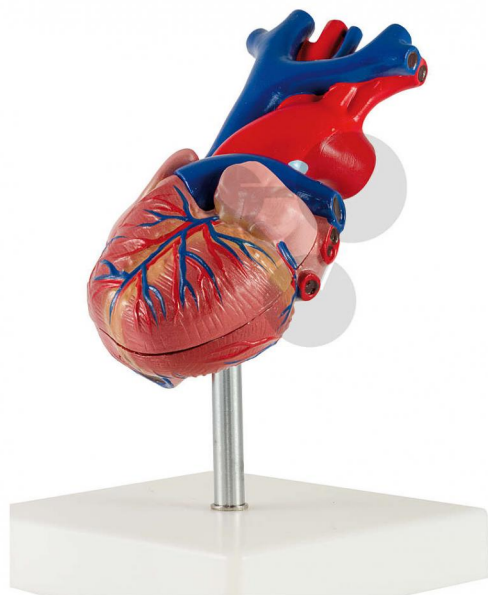

Serce, 2-częściowe

Niezobowiązująca informacja z www.conatex.pl z dn. 05.04.2025/DE1

Nr art.: 1103069

to strony z
produktem

181,94 zł brutto

Jakość Classic

Przedział wiekowy:

12-16 lat

Na tym modelu można szczegółowo studiować i demonstrować anatomię serca z komorami, przedsionkami, żyłami i aortą. Przednia ściana serca daje się wyjmować w celu pokazania komór.

Wymiary:

wys. 19 x szer. 9 x głęb. 7 cm

Zawartość:

Model na statywie