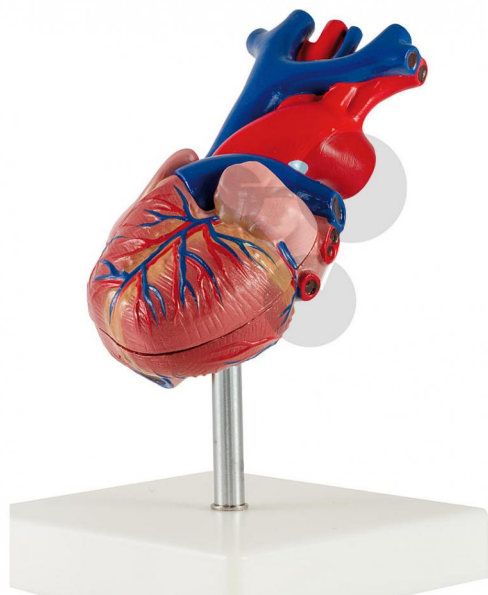

Serce, 2-częściowe

Niezobowiązująca informacja z www.conatex.pl z dn. 25.11.2024/DE1

Nr art.: 1103069

to strony z
produktem

185,11 zł brutto

Jakość Classic

Przedział wiekowy:

12-16 lat

Na tym modelu można szczegółowo studiować i demonstrować anatomię serca z komorami, przedsionkami, żyłami i aortą. Przednia ściana serca daje się wyjmować w celu pokazania komór.

Wymiary:

wys. 19 x szer. 9 x głęb. 7 cm

Zawartość:

Model na statywie