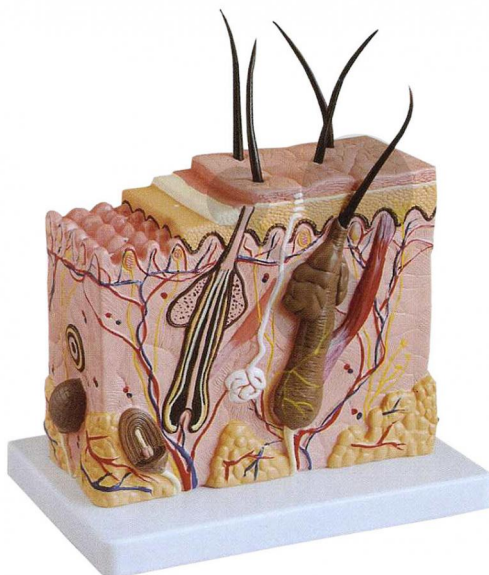

Skóra, model blokowy, powiększenie 70x

Niezobowiązująca informacja z www.conatex.pl z dn. 22.11.2024/DE1

Nr art.: 1113165

to strony z
produktem

208,92 zł brutto

Jakość LABGEAR®

Unikatowy model prezentuje warstwy skóry i jej strukturę w trójwymiarze. Oprócz doskonałej prezentacji poszczególnych warstw pokazuje również włosy, cebulki, gruczoły łojowe, gruczoły potowe, receptory, nerwy i naczynia.

Wymiary:

dł. 24 x szer. 12 x wys. 20 cm

Masa:

2,6 kg

Zawartość:

Model na podstawie