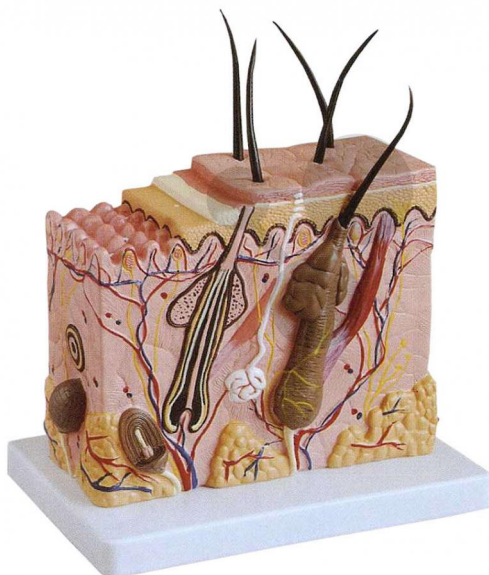

Skóra, model blokowy, powiększenie 70x

Niezobowiązująca informacja z www.conatex.pl z dn. 04.04.2025/DE1

Nr art.: 1113165

to strony z
produktem

208,92 zł brutto

Jakość LABGEAR®

Unikatowy model prezentuje warstwy skóry i jej strukturę w trójwymiarze. Oprócz doskonałej prezentacji poszczególnych warstw pokazuje również włosy, cebulki, gruczoły łojowe, gruczoły potowe, receptory, nerwy i naczynia.

Wymiary:

dł. 24 x szer. 12 x wys. 20 cm

Masa:

2,6 kg

Zawartość:

Model na podstawie