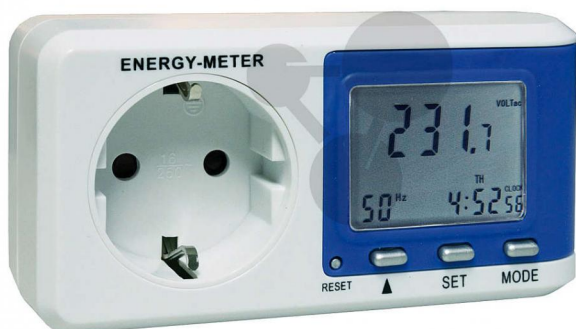

Licznik energii

Niezobowiązująca informacja z www.conatex.pl z dn. 05.04.2025/DE1

Nr art.: 1134125

to strony z
produktem

78,28 zł brutto

Zbadaj efekt oszczędzania energii

Oblicz zużycie prądu

Nowy, niezwykle precyzyjny licznik kosztów energii do rejestrowania poboru energii przez urządzenia elektryczne i wyliczania kosztów energii zużywanej przez dane urządzenie po wpisaniu ceny energii elektrycznej. Dzięki opcji wyliczania współczynnika mocy można z niezwykłą dokładnością wyznaczyć poziom zużycia energii przez wszystkie nowoczesne urządzenia, na przykład zasilacze impulsowe, sprzęt TV, lampy jarzeniowe, urządzenia LED i oczywiście wyliczyć obciążenia rezystancyjne, na przykład ogrzewania elektrycznego i płyt kuchennych. Dodatkowo dzięki wysokiej rozdzielczości i wysokiej czułości można dokonywać pomiarów urządzeń zużywających niewiele energii (od ok. 1 W) lub pozostających w trybie czuwania.

Dane techniczne:

Możliwości pomiaru: koszt energii (€), pobór energii (kWh), napięcie sieci (V), częstotliwość sieci (Hz), energia czynna (A) i współczynnik mocy

- * wyświetlanie maksymalnego poboru (Wmax) z czasem aktywacji
- * wyświetlanie godziny, dnia tygodnia i czasu poboru
- * wyświetlanie współczynnika mocy od ok. 1 W
- * możliwość nastawu taryfy dziennej i nocnej
- * wbudowany czujnik przeciążenia i zabezpieczenie przed dziećmi
- * przycisk resetujący do kasowania wszystkich funkcji urządzenia
- * wyliczanie emisji CO2 w CO2/kg
- * wbudowany akumulator podtrzymujący pamięć
- * wysoka rozdzielczość 0.005 A
- * wysoka dokładność +/-0.5 %