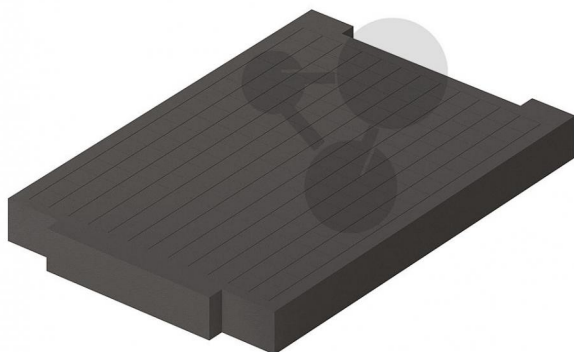

## Wkładka z pianki

Niezobowiązująca informacja z [www.conatex.pl](http://www.conatex.pl) z dn. 24.11.2024/DE1

Nr art.: 1144062

to strony z  
produktem

60,29 zł brutto

Wkładka z szarej pianki do naszych płytek i głębokich wanienek do przechowywania.

Wkładka zawiera 12 x 17 wytłoczonych prostopadłościaków wielkości 20 x 20 x 40 mm, które mogą być wyjęte, aby wycięcia dopasować do własnych potrzeb.

Wymiary: 265 x 385 x 40 mm.

Rozmiar opakowania:

1 sztuka