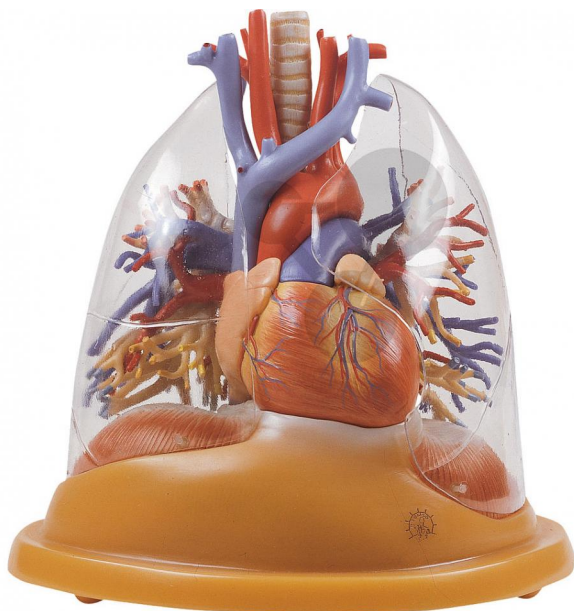

Model sercowo-płucny, model SOMSO®

Niezobowiązująca informacja z www.conatex.pl z dn. 06.07.2024/DE1

Nr art.: 1153123

to strony z
produktem

3.882,13 zł brutto

Model wykonany według prof. dr. dr J.A. Nachosteen w 2/3 naturalnej wielkości. Przedstawia tchawico-oskrzelowy system, serce, główne naczynia. Wykonany z SOMSO – Plastu®. Model składa się z 4 części.

Wymiary:

dł. 19 x szer. 25 x wys. 26 cm

Masa:

1,5 kg

Przygotowanie modeli SOMSO wymaga dużo specjalistycznej pracy ręcznej.

Terminy realizacji zamówienia mogą wynosić do 8 miesięcy. Prosimy to uwzględnić w planowaniu zakupów.