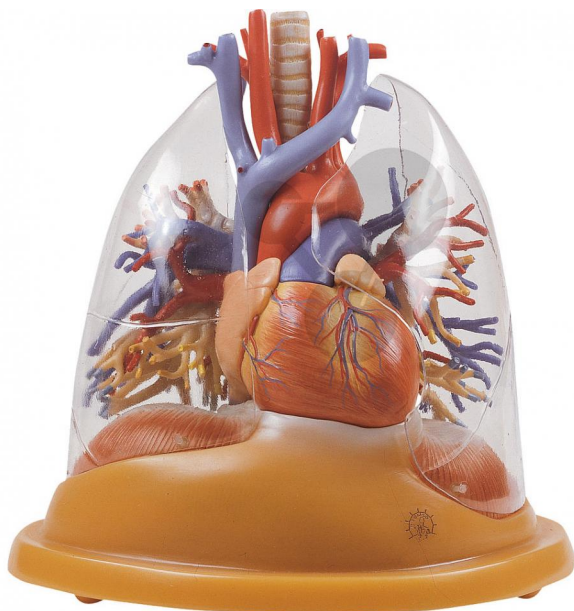

Model sercowo-płucny, model SOMSO®

Niezobowiązująca informacja z www.conatex.pl z dn. 08.02.2025/DE1

Nr art.: 1153123

to strony z
produktem

3.882,13 zł brutto

Model wykonany według prof. dr. dr J.A. Nachosteen w 2/3 naturalnej wielkości. Przedstawia tchawico-oskrzelowy system, serce, główne naczynia. Wykonany z SOMSO – Plastu®. Model składa się z 4 części.

Wymiary:

dł. 19 x szer. 25 x wys. 26 cm

Masa:

1,5 kg

Przygotowanie modeli SOMSO wymaga dużo specjalistycznej pracy ręcznej.

Terminy realizacji zamówienia mogą wynosić do 8 miesięcy. Prosimy to uwzględnić w planowaniu zakupów.