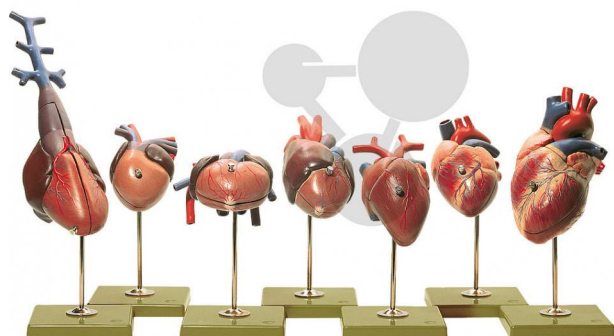

Kręgowce, modele serc SOMSO®

Niezobowiązująca informacja z www.conatex.pl z dn. 10.01.2025/DE1

Nr art.: 1153487

to strony z
produktem

9.118,24 zł brutto

Zestaw wykonany z SOMSO-Plastu składa się z 7 modeli o wymiarach naturalnych, częściowo nieznacznie powiększonych, każdy na osobnej podstawie. Wewnętrzna struktura modeli przedstawiona jest szczegółowo, łącznie z uwzględnieniem kierunku przepływu krwi. W skład zestawu wchodzi modele serc: 1. ryby (szczupak, *Esox lucius*), 2. żaby (*Rana esculenta*), 3. żółwia (*Emys orbicularis*), 4. krokodyla (*Crocodylus niloticus*), 5. orła przedniego (*Aquila chrysaetos*), 6. psa i 7. człowieka. Razem 14 części.

Masa:
2,9 kg

Przygotowanie modeli SOMSO wymaga dużo specjalistycznej pracy ręcznej.

Terminy realizacji zamówienia mogą wynosić do 8 miesięcy. Prosimy to uwzględnić w planowaniu zakupów.