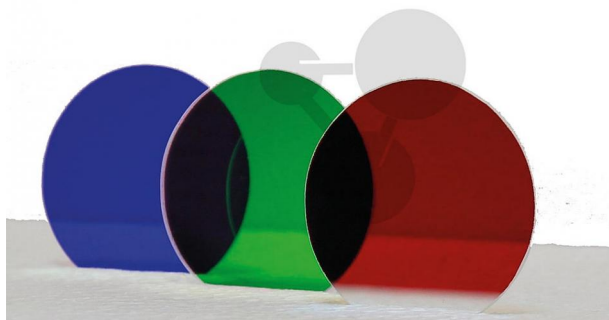

## Szklany filtr dichroiczny, niebieski

Niezobowiązująca informacja z [www.conatex.pl](http://www.conatex.pl) z dn. 20.09.2024/DE1

Nr art.: 1172044

to strony z  
produktem

111,07 zł brutto

Wysokiej jakości dichroicznie pokryte płytki ze szkła Boro

Jakość LabGear®

Wymiary:

Ø40 x 2 mm

Masa:

10 g