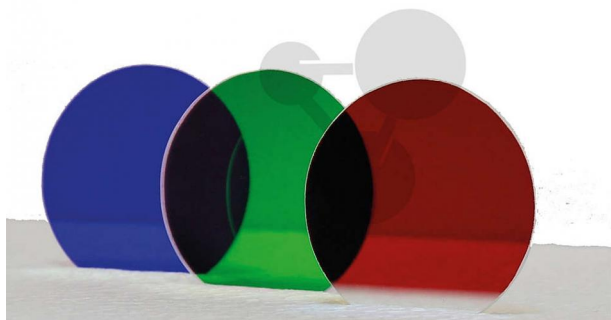

Wszystko dla nauki

Szklany filtr dichroiczny, niebieski

Niezobowiązująca informacja z www.conatex.pl z dn. 24.04.2025/DE1

Nr art.: 1172044

to strony z
produktem

111,07 zł brutto

Wysokiej jakości dichroicznie pokryte płytki ze szkła Boro

Jakość LabGear®

Wymiary:

Ø40 x 2 mm

Masa:

10 g