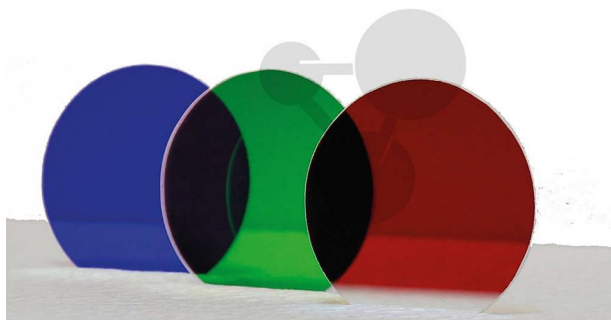

Wszystko dla nauki

Szklany filtr dichroiczny, zielony

Niezobowiązująca informacja z www.conatex.pl z dn. 24.04.2025/DE1

Nr art.: 1172045

LAB
Gear

to strony z
produktem

111,07 zł brutto

Wysokiej jakości dichroicznie pokryte płytki ze szkła Boro

Jakość LabGear®

Wymiary:

Ø40 x 2 mm

Masa:

10 g