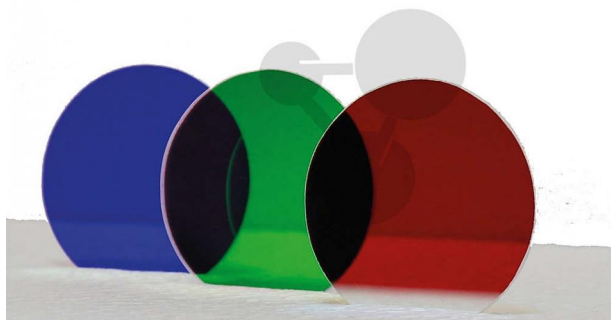

Wszystko dla nauki

Szklany filtr dichroiczny, czerwony

Niezobowiązująca informacja z www.conatex.pl z dn. 17.04.2025/DE1

Nr art.: 1172046

to strony z
produktem

111,07 zł brutto

Wysokiej jakości dichroicznie pokryte płytki ze szkła Boro

Jakość LabGear®

Wymiary:

Ø40 x 2 mm

Masa:

10 g