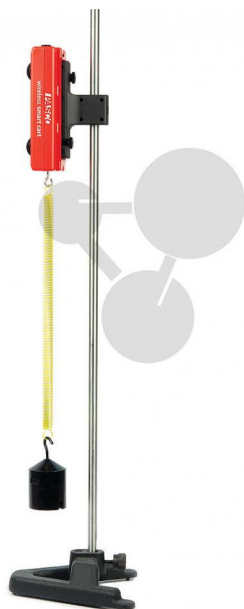

## Uchwyt statywowy Smart Cart

Niezobowiązująca informacja z [www.conatex.pl](http://www.conatex.pl) z dn. 05.04.2025/DE1

Nr art.: 1192070

to strony z  
produktem

211,03 zł brutto

Uchwyt statywowy umożliwia zamotowanie samochodzikó Smart Cart na statywie. W ten sposób samochodzik dla celów doświadczalnych zamienia się w czujnik siły. Uchwyt pasuje do stacji do ładowania i przechowywania samochodzikó.