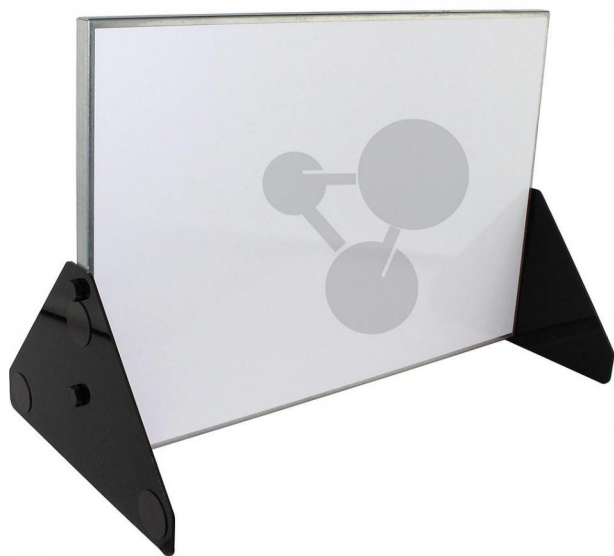

Tablica metalowa 600 x 900 mm

Niezobowiązująca informacja z www.conatex.pl z dn. 24.11.2024/DE1

Nr art.: 1192072

to strony z
produktem

1.089,53 zł brutto

- stabilna
- do montażu na stole lub ścianie
- magnetyczna

Z lakierowanej blachy stalowej, z nóżkami (możliwość demontażu).

Wymiary:

szer. 60 x wys. 90 cm