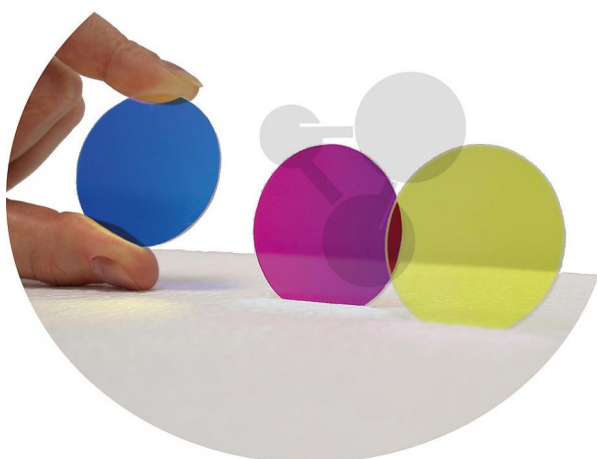

Wszystko dla nauki

Filtr dichroiczny, magenta

Niezobowiązująca informacja z www.conatex.pl z dn. 20.09.2024/DE1

Nr art.: 1192091

LAB
Gear

to strony z
produktem

111,07 zł brutto

Wysokiej jakości dichroicznie pokryte płytki ze szkła Boro

Jakość LabGear®

Wymiary:

Ø 40 x 2 mm

Masa:

10 g

CONATEX-DIDACTIC Pomoce Naukowe Sp. z o.o. – Urządzenia dydaktyczne do nauk przyrodniczych i technicznych

ul. Powstańców Śląskich 103 lok. 1 – 01-355 Warszawa