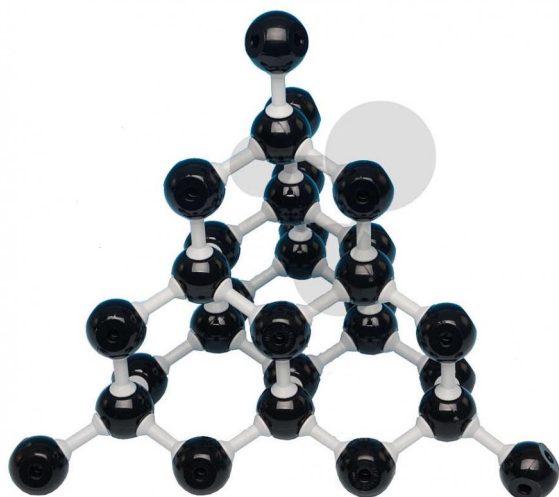

Diament, model siatki, Molymod®

Niezobowiązująca informacja z www.conatex.pl z dn. 05.04.2025/DE1

Nr art.: 1193010

to strony z
produktem

102,61 zł brutto

30 atomów

Przedział wiekowy:

12 - 16 lat

Zestawy dostarczane są w pudełkach z tworzywa sztucznego oraz instrukcją w j. angielskim. Niektóre modele są wstępnie zmontowane.

Wymiary:

Średnica atomów: 14,5 - 15 mm

Masa:

0,31 kg

Zawartość:

30 atomów węgla, czarne • 40 łączników • instrukcja w j. angielskim