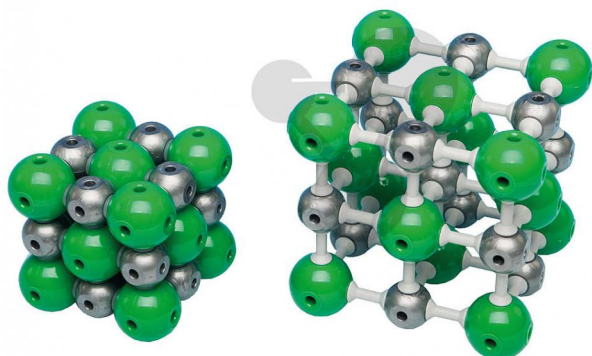

## Sól kuchenna, model siatki, Molymod®

Niezobowiązująca informacja z [www.conatex.pl](http://www.conatex.pl) z dn. 04.04.2025/DE1

Nr art.: 1193013

to strony z  
produktem

142,27 zł brutto

27 atomów

Przedział wiekowy:

12 - 16 lat

Zestawy dostarczane są w pudełkach z tworzywa sztucznego oraz instrukcją w j. angielskim. Niektóre modele są wstępnie zmontowane.

Średnica:

Jony sodu Ø 23 mm

Jony chloru Ø 32 mm

Masa:

0,35 kg

Zawartość:

13 atomów sodu, szare • 14 atomów chloru, zielone • 54 łączniki szare, średnie • instrukcja w języku angielskim