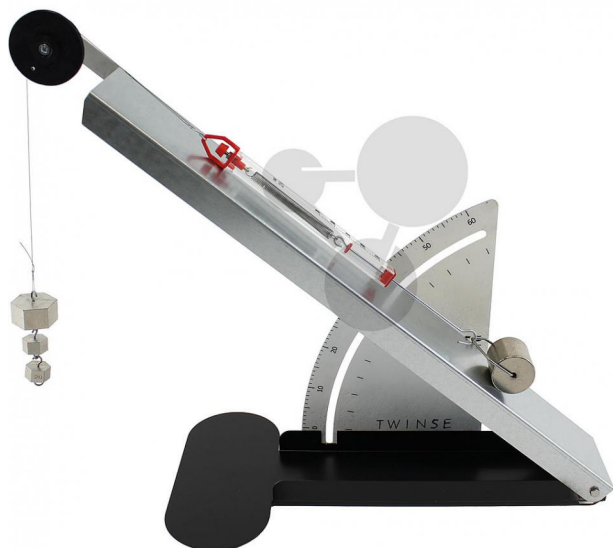

Równia pochyła z bloczkiem do doświadczeń z mechaniki

Niezobowiązująca informacja z www.conatex.pl z dn. 31.01.2025/DE1

Nr art.: 1212024

to strony z
produktem

1.078,96 zł brutto

Kompletny zestaw doświadczalny ze wszystkimi niezbędnymi akcesoriami

Jakość LabGear®

Zestaw eksperymentalny nadaje się do precyzyjnego przeprowadzania prostych doświadczeń związanych z tematem "sił" i "równowagi statycznej". Powtarzalne wyniki doświadczeń dzięki rolce z łożyskiem kulowym.

Wymiary:

Długość płaszczyzny: 60 cm

Zawartość:

Szyna metalowa 600x70mm na podstawie, ustawiana pod kątem, z krążkiem i kątomierzem, 1 dwustronna listwa magnetyczna do mocowania na szynie (1 strona pianka EPDM / 1 strona PVC), 1 wózek z 2 haczykami, 2 akcesoria magnetyczne do mocowania na wózku (1 element piankowy EPDM / 1 element PVC), 1 siłomierz 2N, 1 stalowa rolka, skrzynka do przechowywania