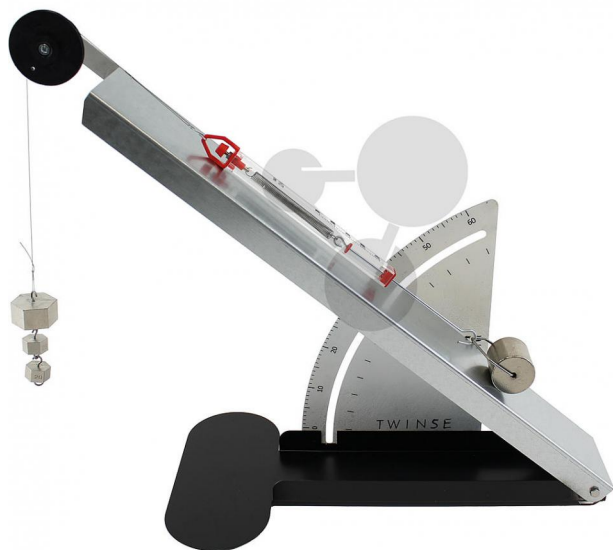

## Równia pochyła z bloczkiem do doświadczeń z mechaniki

Niezobowiązująca informacja z [www.conatex.pl](http://www.conatex.pl) z dn. 06.10.2024/DE1

Nr art.: 1212024

to strony z  
produktem

1.078,96 zł brutto

Kompletny zestaw doświadczalny ze wszystkimi niezbędnymi akcesoriami

Jakość LabGear®

Zestaw eksperymentalny nadaje się do precyzyjnego przeprowadzania prostych doświadczeń związanych z tematem "sił" i "równowagi statycznej". Powtarzalne wyniki doświadczeń dzięki rolce z łożyskiem kulowym.

Wymiary:

Długość płaszczyzny: 60 cm

Zawartość:

Szyna metalowa 600x70mm na podstawie, ustawiana pod kątem, z krążkiem i kątomierzem, 1 dwustronna listwa magnetyczna do mocowania na szynie (1 strona pianka EPDM / 1 strona PVC), 1 wózek z 2 haczykami, 2 akcesoria magnetyczne do mocowania na wózku (1 element piankowy EPDM / 1 element PVC), 1 siłomierz 2N, 1 stalowa rolka, skrzynka do przechowywania