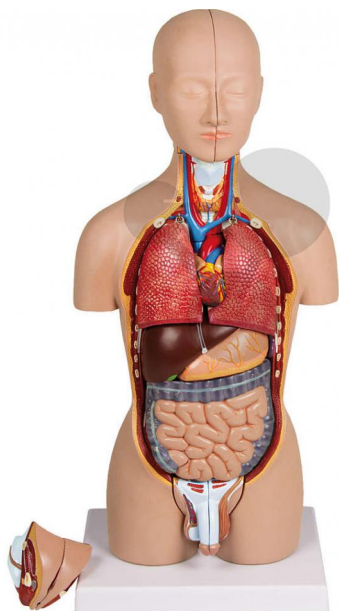

Tułów mini 16-częściowy, premium

Niezobowiązująca informacja z www.conatex.pl z dn. 06.07.2024/DE1

Nr art.: 1213044

to strony z
produktem

893,84 zł brutto

Tułów w rozmiarze około połowy wielkości naturalnej. Idealny do postawieniu na biurku lub do nauki podstawowej anatomii. Model składa się z następujących części: korpus główny, dwie połówki głowy, jedna z wyjmowanym mózgiem, dwie połówki płuc, serce rozkładane na dwie części, żołądek, wątroba, przewód pokarmowy ze zdejmowaną osłoną jelita ślepego, żeńska narządy płciowe, dwie części, męskie narządy płciowe, dwie części.

Wymiary:

19 x 14 x 43 cm

Masa:

2,6 kg

Zawartość:

Model dostarczany jest na podstawie.