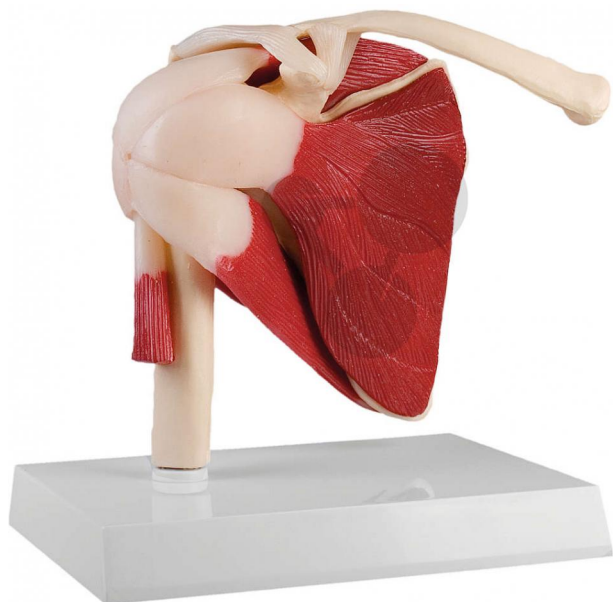

Staw barkowy z mięśniami, Premium

Niezobowiązująca informacja z www.conatex.pl z dn. 06.07.2024/DE1

Nr art.: 1213054

to strony z
produktem

497,17 zł brutto

Staw barkowy człowieka, naturalnej wielkości z widocznym stożkiem rotatorów (mięśnie nadgrzebieniowe, podgrzebieniowe, teres minor, teres major i subscapularis) oraz ścięgno dwugłowego ramienia. Staw ma ograniczoną ruchomość.

Wymiary:

17 x 15 x 12 cm

Masa:

0,5 kg