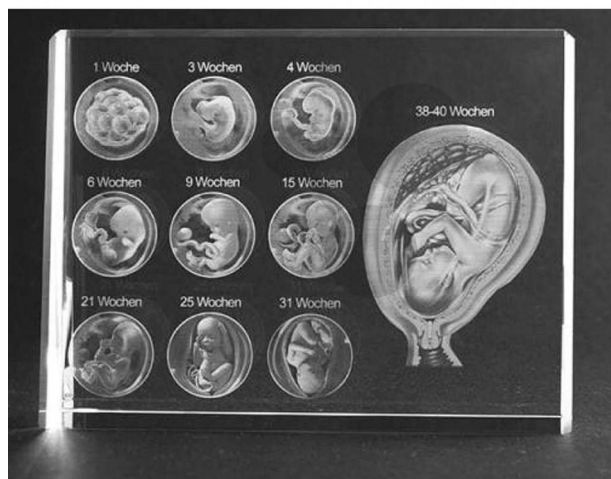

Ciąża 1-40 tygodni, 3D model w szkle

Niezobowiązująca informacja z www.conatex.pl z dn. 09.01.2025/DE1

Nr art.: 1225017

to strony z
produktem

515,68 zł brutto

Przedstawienie ciąży dzięki najnowszemu grawerowaniu laserowemu w szkle 3D.

Wymiary:

140 x 105 x 35 mm

Masa:

1 kg

Zawartość:

Kryształowa kostka z modelem 3D dostarczana jest w wyściełanym, stabilnym pudełku transportowym.