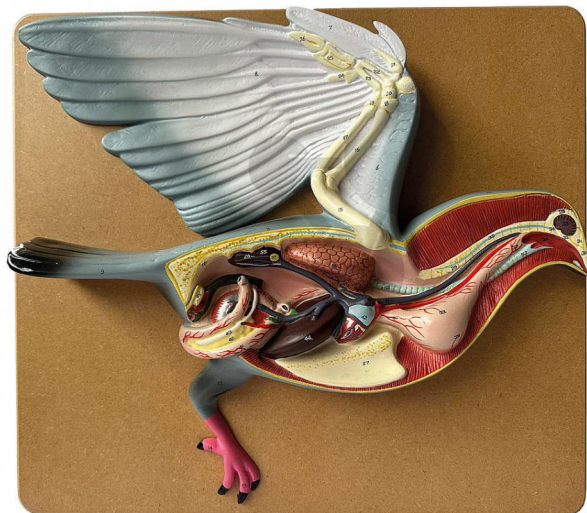

## Głuchy model dysekcji

Niezobowiązująca informacja z [www.conatex.pl](http://www.conatex.pl) z dn. 04.04.2025/DE1

Nr art.: 1243033

to strony z  
produktem

676,99 zł brutto

Anatomia zwierząt, którą można dotknąć

Rozsądna alternatywa dla zabijania prawdziwych zwierząt

Trójwymiarowy, realistyczny wygląd

Szczegółowa trójwymiarowa prezentacja przekroju ptaka (gołębia) jest idealna do nauki podstawowej anatomii ptaków.

Najważniejsze części anatomiczne są kolorowo oznaczone i ponumerowane, aby można je było porównać z dołączonym kluczem anatomicznym. Model umieszczony na solidnej podstawie, nierozkładalny.

Zawartość:

Dołączony klucz anatomiczny