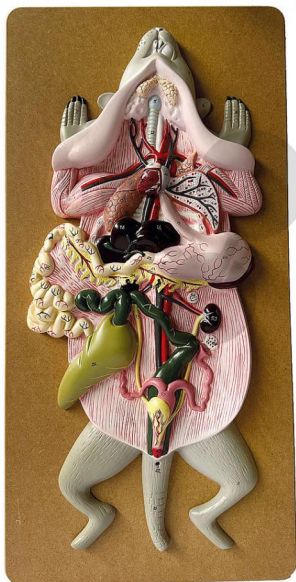

Model sekcji samicy szczura

Niezobowiązująca informacja z www.conatex.pl z dn. 04.04.2025/DE1

Nr art.: 1243036

to strony z
produktem

708,73 zł brutto

Anatomia zwierząt, którą można dotknąć
Rozsądna alternatywa dla zabijania prawdziwych zwierząt
Trójwymiarowy, realistyczny wygląd
Szczegółowa trójwymiarowa prezentacja sekcji samicy szczura doskonale odwzorowuje podstawową anatomię ssaka. Najważniejsze części anatomiczne są pokazane w kolorze i ponumerowane w celu porównania z dołączonym kluczem anatomicznym. Na stałej podstawie, nie może być zdemontowany.

Zawartość:

Dołączony klucz anatomiczny