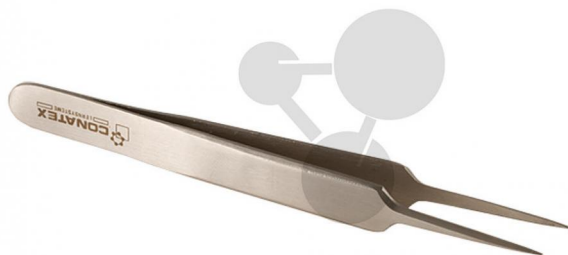

Wszystko dla nauki

Pinceta, ostre końce

Niezobowiązująca informacja z www.conatex.pl z dn. 23.11.2024/DE1

Nr art.: 2000640

LAB
Gear

to strony z
produktem

19,57 zł brutto

Stal nierdzewna