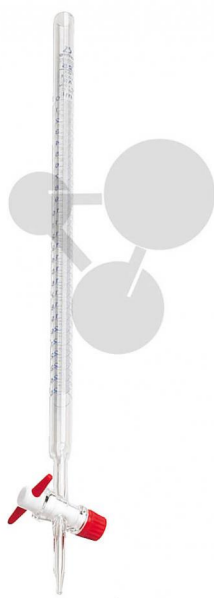

Prosta biureta z zaworem kurkowym, 25 ml

Niezobowiązująca informacja z www.conatex.pl z dn. 29.04.2025/DE1

Nr art.: 2006231

to strony z
produktem

139,63 zł brutto

25 ml - skala 0,1 ml

Dużą zaletą jest wykonanie czopu kurka z PTFE (teflonu), co uniemożliwia jego blokowanie; nie ma również konieczności smarowania kurka. Z lejkiem, prostym kurkiem i możliwością kompletnego demontażu. Biureta ze szkła, klasa A.

Wymiary:

L 630 mm

Objętość:

25 ml