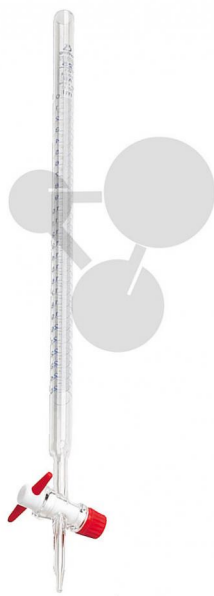

Prosta biureta z zaworem kurkowym, 25 ml

Niezobowiązująca informacja z www.conatex.pl z dn. 20.10.2024/DE1

Nr art.: 2006231

to strony z
produktem

139,63 zł brutto

25 ml - skala 0,1 ml

Dużą zaletą jest wykonanie czopu kurka z PTFE (teflonu), co uniemożliwia jego blokowanie; nie ma również konieczności smarowania kurka. Z lejkiem, prostym kurkiem i możliwością kompletnego demontażu. Biureta ze szkła, klasa A.

Wymiary:

L 630 mm

Objętość:

25 ml