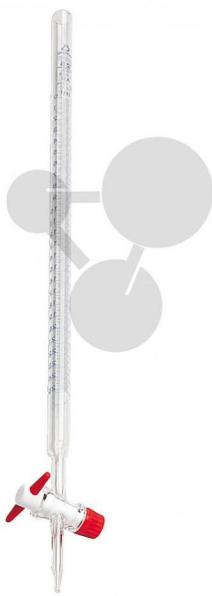

## Prosta biureta z zaworem kurkowym, 50 ml

Niezobowiązująca informacja z [www.conatex.pl](http://www.conatex.pl) z dn. 20.10.2024/DE1

Nr art.: 2006232

to strony z  
produktem

157,61 zł brutto

50 ml - skala 0,1 ml

Dużą zaletą jest wykonanie czopu kurka z PTFE (teflonu), co uniemożliwia jego blokowanie; nie ma również konieczności smarowania kurka. Z lejkiem, prostym kurkiem i możliwością kompletnego demontażu. Biureta ze szkła, klasa A.

Wymiary:

L 860 mm

Objętość:

50 ml