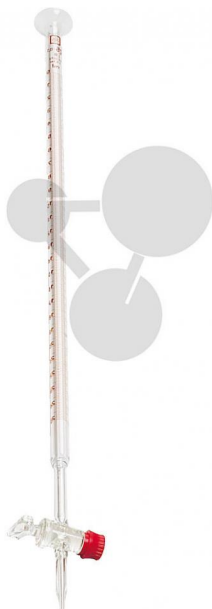

## Biureta z zaworem szklanym, 50 ml

Niezobowiązująca informacja z [www.conatex.pl](http://www.conatex.pl) z dn. 20.10.2024/DE1

Nr art.: 2006541

to strony z  
produktem

104,72 zł brutto

50 ml - podziałka 0,1 ml

Biureta ze szkła z podziałką, lejkiem i zaworem prostym, klasa B - można ją całkowicie zdemontować.

Wymiary:

dł. 735 x śr. 13 mm

Objętość:

50 ml