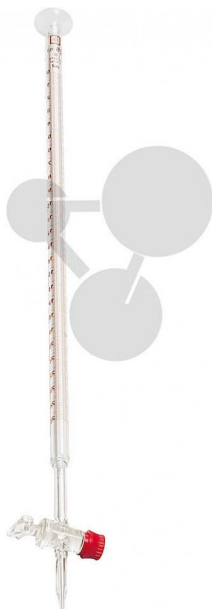

Biureta z zaworem szklanym, 25 ml

Niezobowiązująca informacja z www.conatex.pl z dn. 20.10.2024/DE1

Nr art.: 2006542

to strony z
produktem

92,03 zł brutto

25 ml - podziałka 0,1 ml

Biureta ze szkła z podziałką, lejkiem i zaworem prostym, klasa B - można ją całkowicie zdemontować.

Wymiary:

dł. 560 x śr. 12 mm

Objętość:

25 ml