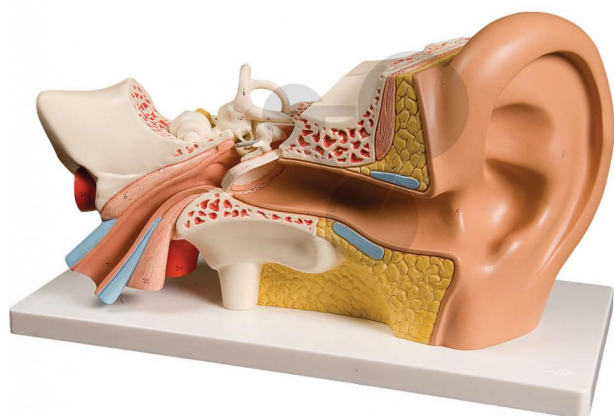

Model ucha, 4-częściowy

Niezobowiązująca informacja z www.conatex.pl z dn. 04.04.2025/DE1

Nr art.: 2009108

to strony z
produktem

639,97 zł brutto

Jakość Premium

Przedział wiekowy:

12-16 lat

Model 4-częściowy, przedstawiono ucho zewnętrzne, środkowe i wewnętrzne, błonę bębenkową z młoteczkiem i kowadelkiem, jak również labiryntem kostnym ze ślimakiem, nerwem słuchowym i przedsionkowo ślimakowym, elementy dają się wyjmować.

Wymiary:

wys. 34 x szer. 16 x głęb. 19 cm

Zawartość:

Model na podstawie