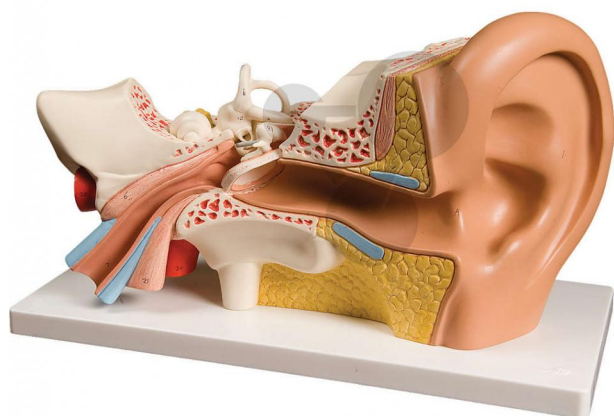

Model ucha, 4-częściowy

Niezobowiązująca informacja z www.conatex.pl z dn. 24.11.2024/DE1

Nr art.: 2009108

to strony z
produktem

618,81 zł brutto

Jakość Premium

Przedział wiekowy:

12-16 lat

Model 4-częściowy, przedstawiono ucho zewnętrzne, środkowe i wewnętrzne, błonę bębenkową z młoteczkiem i kowadłkiem, jak również labiryntem kostnym ze ślimakiem, nerwem słuchowym i przedsionkowo ślimakowym, elementy dają się wyjmować.

Wymiary:

wys. 34 x szer. 16 x głęb. 19 cm

Zawartość:

Model na podstawie