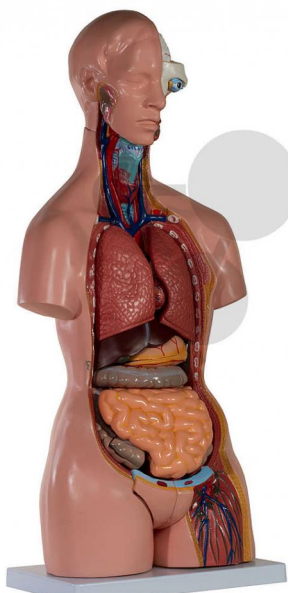

## Tułów człowieka Classic, 24-częściowy

Niezobowiązująca informacja z [www.conatex.pl](http://www.conatex.pl) z dn. 21.11.2024/DE1

Nr art.: 2009152

to strony z  
produktem

2.041,55 zł brutto

Jakość LabGear®

Przedział wiekowy:

12-16 lat

Dwupełciowy model tułowia człowieka składa się z 23 części daje się rozłożyć na następujące części:

- \* 3-częściowa głowa
- \* 2-częściowy żołądek
- \* 4-częściowe jelita
- \* ściana żeńskiej klatki piersiowej
- \* 2 płuca
- \* 2-częściowe serce
- \* wątroba z pęcherzykiem żółciowym
- \* przednia połowa nerki
- \* 3-częściowe żeńskie narządy płciowe z embrionem
- \* 2-częściowe męskie narządy płciowe.

Wymiary:

wys. 87 x szer. 38 x głęb. 25 cm

Masa:

7,0 kg

**CONATEX-DIDACTIC Pomoce Naukowe Sp. z o.o. – Urządzenia dydaktyczne do nauk przyrodniczych i technicznych**

ul. Powstańców Śląskich 103 lok. 1 – 01-355 Warszawa