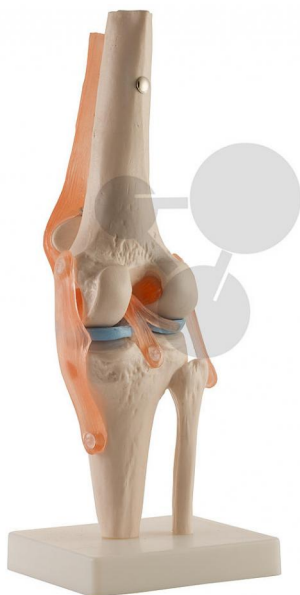

## Model funkcjonalny stawu kolanowego

Niezobowiązująca informacja z [www.conatex.pl](http://www.conatex.pl) z dn. 24.11.2024/DE1

Nr art.: 2009161

to strony z  
produktem

369,17 zł brutto

Jakość Classic

Przedział wiekowy:

12-16 lat

Można zademonstrować zmiany zachodzące w układzie więzadeł podczas zginania i prostowania stawu kolanowego.

Wymiary:

wys. 34 x szer. 12 x głęb. 12 cm

Zawartość:

Model na statywie