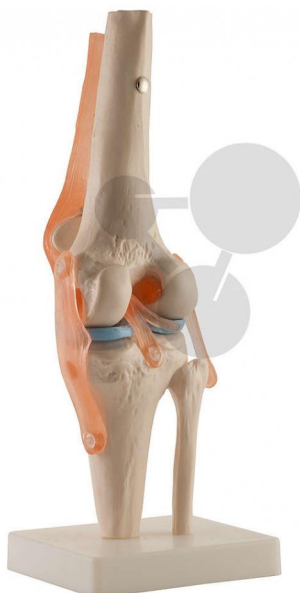

Model funkcjonalny stawu kolanowego

Niezobowiązująca informacja z www.conatex.pl z dn. 12.04.2025/DE1

Nr art.: 2009161

to strony z
produktem

369,17 zł brutto

Jakość Classic

Przedział wiekowy:

12-16 lat

Można zademonstrować zmiany zachodzące w układzie więzadeł podczas zginania i prostowania stawu kolanowego.

Wymiary:

wys. 34 x szer. 12 x głęb. 12 cm

Zawartość:

Model na statywie