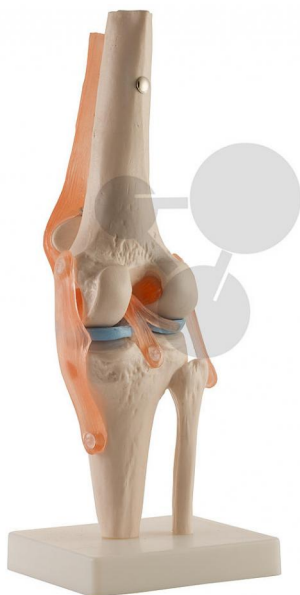

Model funkcjonalny stawu kolanowego

Niezobowiązująca informacja z www.conatex.pl z dn. 06.07.2024/DE1

Nr art.: 2009161

to strony z
produktem

369,17 zł brutto

Jakość Classic

Przedział wiekowy:

12-16 lat

Można zademonstrować zmiany zachodzące w układzie więzadeł podczas zginania i prostowania stawu kolanowego.

Wymiary:

wys. 34 x szer. 12 x głęb. 12 cm

Zawartość:

Model na statywie