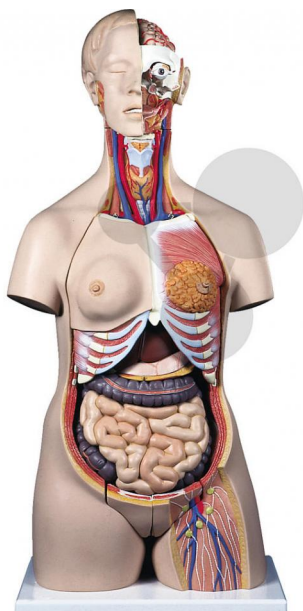

## Tułów człowieka Premium, 24-częściowy

Niezobowiązująca informacja z [www.conatex.pl](http://www.conatex.pl) z dn. 18.12.2024/DE1

Nr art.: 2009554

to strony z  
produktem

4.850,01 zł brutto

Jakość Premium - z męskimi / żeńskimi narządami płciowymi i wyjmowalnym embrionem

Przedział wiekowy:

12 - 16 lat

24-częściowy tułów Premium daje możliwość szczegółowej prezentacji anatomii człowieka. Oferuje doskonałą jakość i wysoki stopień szczegółowości i precyzji. Budowa rozszerzonego modelu tułowia robi ogromne wrażenie podobnie jak jego niewygórowana cena! Model umożliwia udzielenie odpowiedzi na wszystkie pytania dotyczące anatomii człowieka. Można go rozłożyć na

następujące elementy:

- \* 3-częściowa głowa
- \* 2-częściowy żołądek
- \* 4-częściowe jelita
- \* żeńska klatka piersiowa (2-częściowa)
- \* płuca
- \* 2-częściowe serce
- \* wątroba z pęcherzykiem żółciowym
- \* część nerki
- \* 3-częściowy wkład z żeńskim układem płciowym z embrionem
- \* 4-częściowy wkład z męskim układem płciowym

Wymiary:

wys. 87 x szer. 38 x głęb. 25 cm

Masa:

7,5 kg

**CONATEX-DIDACTIC Pomoce Naukowe Sp. z o.o. – Urządzenia dydaktyczne do nauk przyrodniczych i technicznych**

ul. Powstańców Śląskich 103 lok. 1 – 01-355 Warszawa