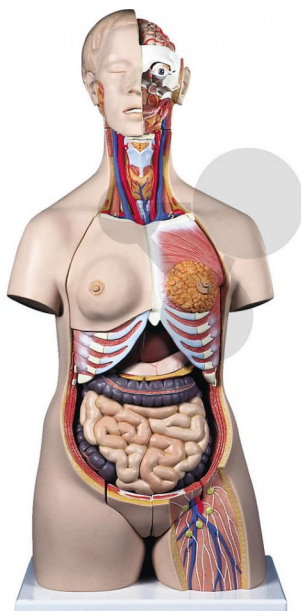

Tułów człowieka Premium, 24-częściowy

Niezobowiązująca informacja z www.conatex.pl z dn. 06.07.2024/DE1

Nr art.: 2009554

to strony z
produktem

4.850,01 zł brutto

Jakość Premium - z męskimi / żeńskimi narządami płciowymi i wyjmowalnym embrionem

Przedział wiekowy:

12 - 16 lat

24-częściowy tułów Premium daje możliwość szczegółowej prezentacji anatomii człowieka. Oferuje doskonałą jakość i wysoki stopień szczegółowości i precyzji. Budowa rozszerzonego modelu tułowia robi ogromne wrażenie podobnie jak jego niewygórowana cena! Model umożliwia udzielenie odpowiedzi na wszystkie pytania dotyczące anatomii człowieka. Można go rozłożyć na

następujące elementy:

- * 3-częściowa głowa
- * 2-częściowy żołądek
- * 4-częściowe jelita
- * żeńska klatka piersiowa (2-częściowa)
- * płuca
- * 2-częściowe serce
- * wątroba z pęcherzykiem żółciowym
- * część nerki
- * 3-częściowy wkład z żeńskim układem płciowym z embrionem
- * 4-częściowy wkład z męskim układem płciowym

Wymiary:

wys. 87 x szer. 38 x głęb. 25 cm

Masa:

7,5 kg

CONATEX-DIDACTIC Pomoce Naukowe Sp. z o.o. – Urządzenia dydaktyczne do nauk przyrodniczych i technicznych

ul. Powstańców Śląskich 103 lok. 1 – 01-355 Warszawa