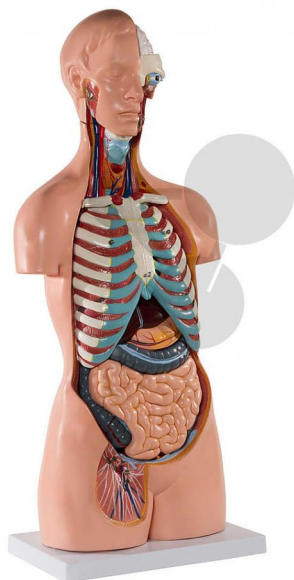

Tułów człowieka Classic, 20-częściowy

Niezobowiązująca informacja z www.conatex.pl z dn. 05.04.2025/DE1

Nr art.: 2009555

to strony z
produktem

1.713,64 zł brutto

Jakość Classic - z otwartymi plecami

Przedział wiekowy:

12-16 lat

Ten tułów człowieka z wiernym odtworzeniem detali, 20-częściowy, daje się rozłożyć na następujące części:

- * 3-częściowa głowa
- * 2 płaty płucne z mostkiem i żebrami
- * 2-częściowe serce
- * żołądek
- * wątroba z woreczkiem żółciowym
- * 4-częściowe jelita
- * przednia połowa nerki i przednia połowa pęcherza moczowego

Jedynie w modelu tułowia Classic plecy są otwarte od mózdzku aż po kość guziczną. Widoczne są tu krążki międzykręgowy, kręgi, rdzeń kręgowy, nerw rdzeniowy i tętnica kręgową!

Wymiary:

wys. 85 cm