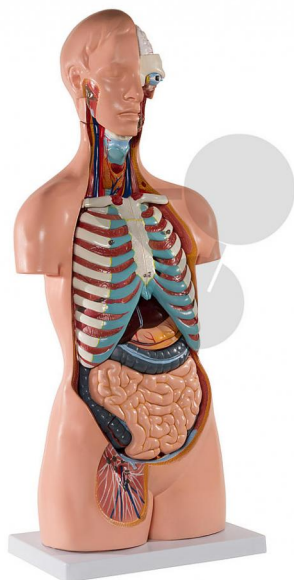

Tułów człowieka Classic, 20-częściowy

Niezobowiązująca informacja z www.conatex.pl z dn. 22.11.2024/DE1

Nr art.: 2009555

to strony z
produktem

1.660,75 zł brutto

Jakość Classic - z otwartymi plecami

Przedział wiekowy:

12-16 lat

Ten tułów człowieka z wiernym odtworzeniem detali, 20-częściowy, daje się rozłożyć na następujące części:

- * 3-częściowa głowa
- * 2 płaty płucne z mostkiem i żebrami
- * 2-częściowe serce
- * żołądek
- * wątroba z woreczkiem żółciowym
- * 4-częściowe jelita
- * przednia połowa nerki i przednia połowa pęcherza moczowego

Jedynie w modelu tułowia Classic plecy są otwarte od mózdzku aż po kość guziczną. Widoczne są tu krążki międzykręgowe, kręgi, rdzeń kręgowy, nerw rdzeniowy i tętnica kręgową!

Wymiary:

wys. 85 cm