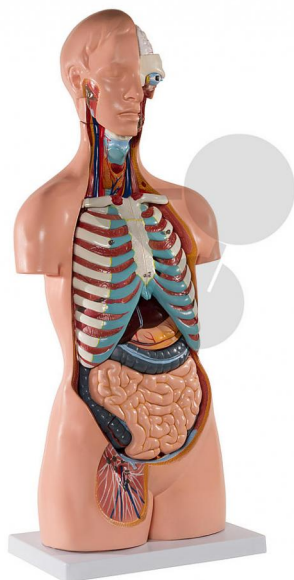

Tułów człowieka Classic, 20-częściowy

Niezobowiązująca informacja z www.conatex.pl z dn. 06.07.2024/DE1

Nr art.: 2009555

to strony z
produktem

1.660,75 zł brutto

Jakość Classic - z otwartymi plecami

Przedział wiekowy:

12-16 lat

Ten tułów człowieka z wiernym odtworzeniem detali, 20-częściowy, daje się rozłożyć na następujące części:

- * 3-częściowa głowa
- * 2 płaty płucne z mostkiem i żebrami
- * 2-częściowe serce
- * żołądek
- * wątroba z woreczkiem żółciowym
- * 4-częściowe jelita
- * przednia połowa nerki i przednia połowa pęcherza moczowego

Jedynie w modelu tułowia Classic plecy są otwarte od mózdzku aż po kość guziczną. Widoczne są tu krążki międzykręgowe, kręgi, rdzeń kręgowy, nerw rdzeniowy i tętnica kręgową!

Wymiary:

wys. 85 cm